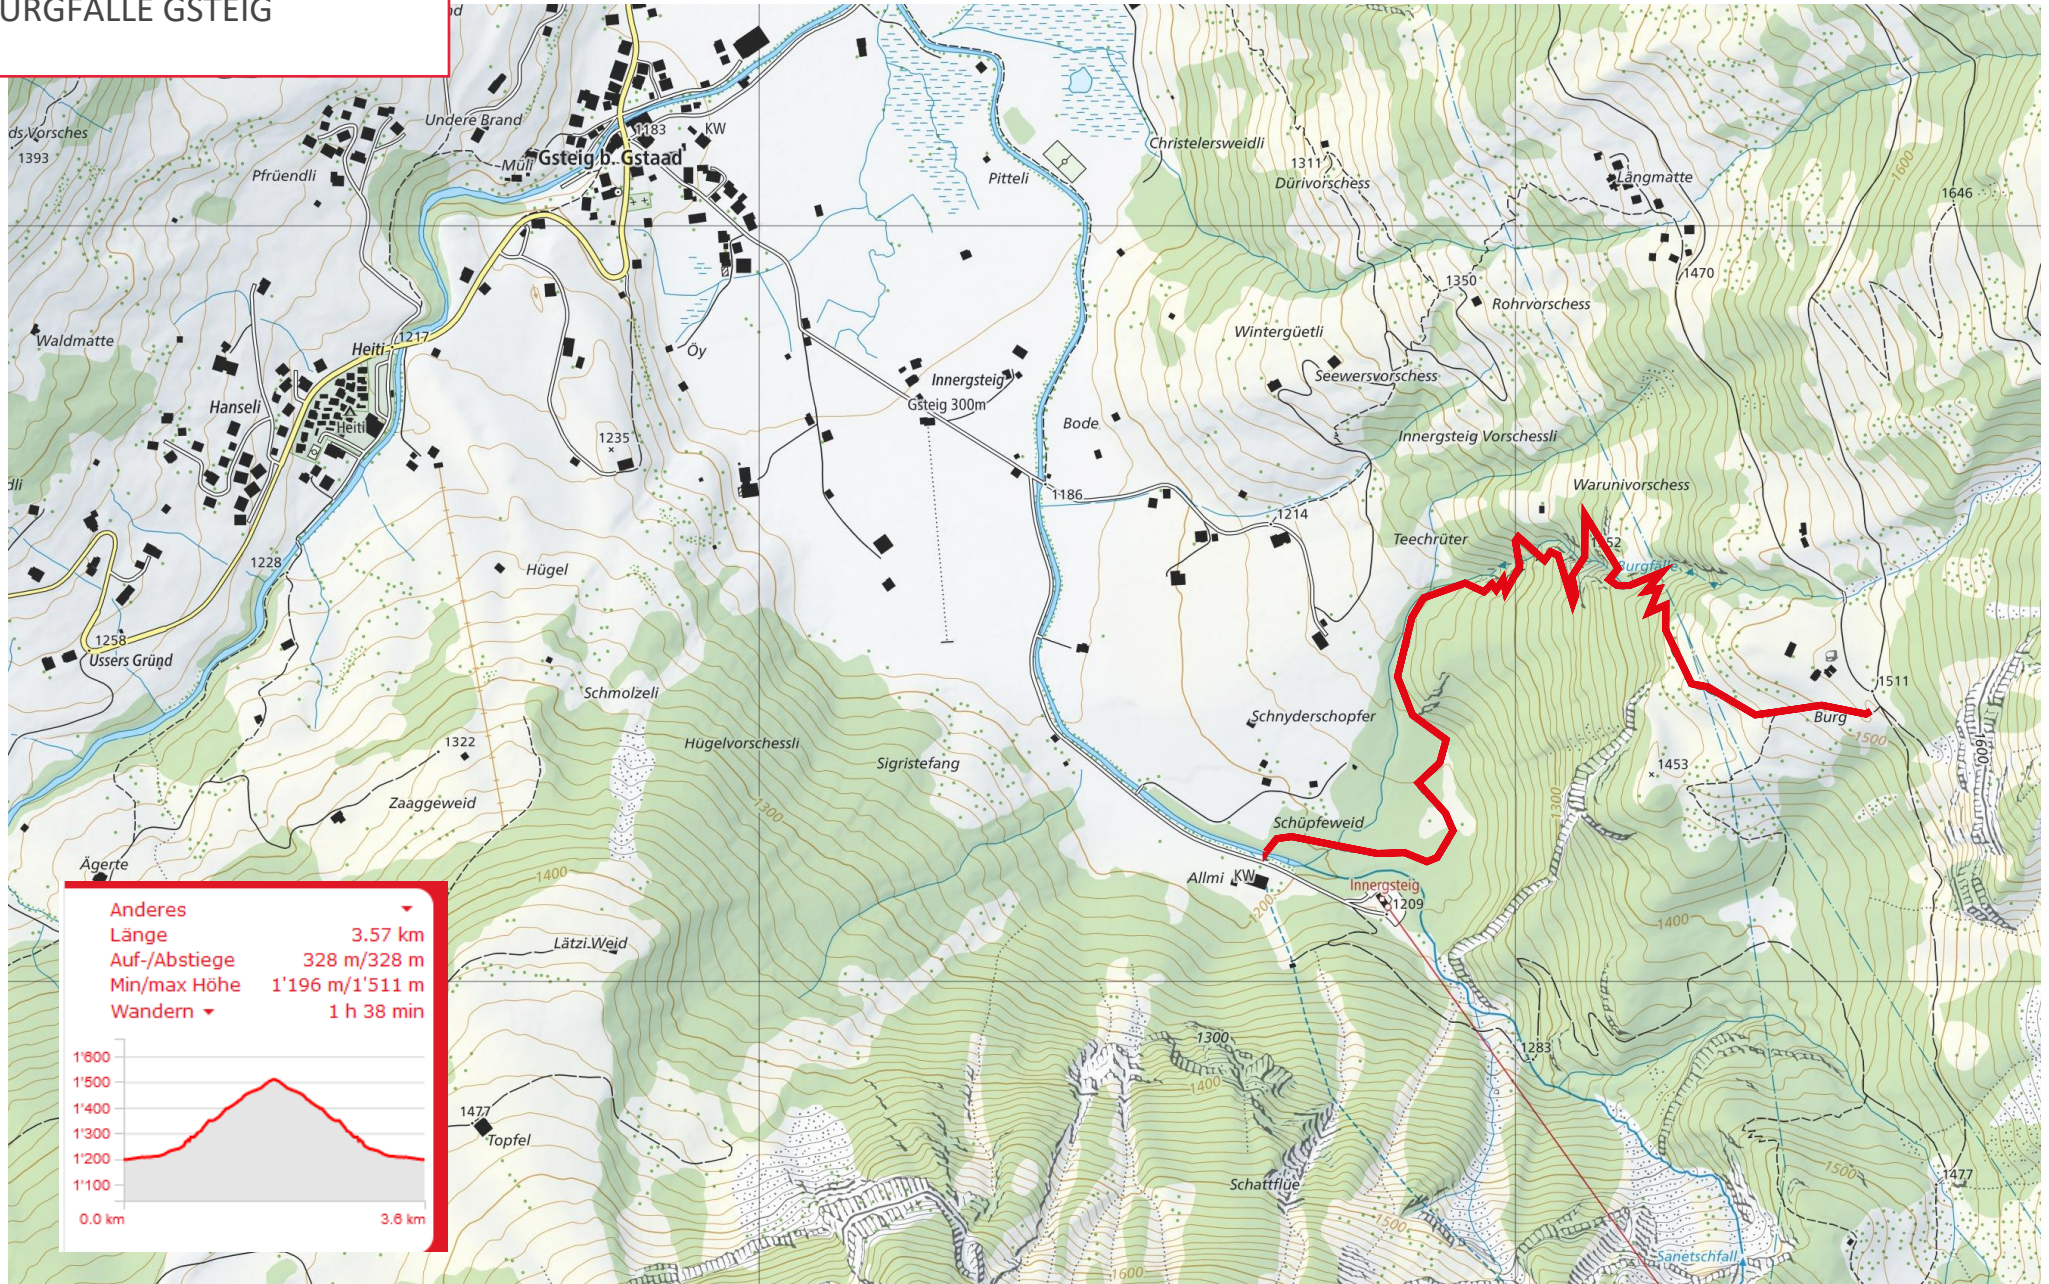

## BURGFÄLLE GSTEIG

Massstab 1:10'000 | 200m | Geodaten © swisstopo (5704000138)